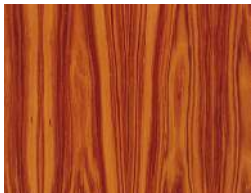

Dunkle Furniere

Edle Hölzer aus der ganzen Welt

Rosenholz

Sapeli

Silky Oak

Satin Walnut

Goncalo Alves

Bubinga

Kampfer Maser

Padouk

Macore Riegel

Bloodwood

Brauneiche

Sucupira

Imbuya

Limba, geriegelt
schwarz